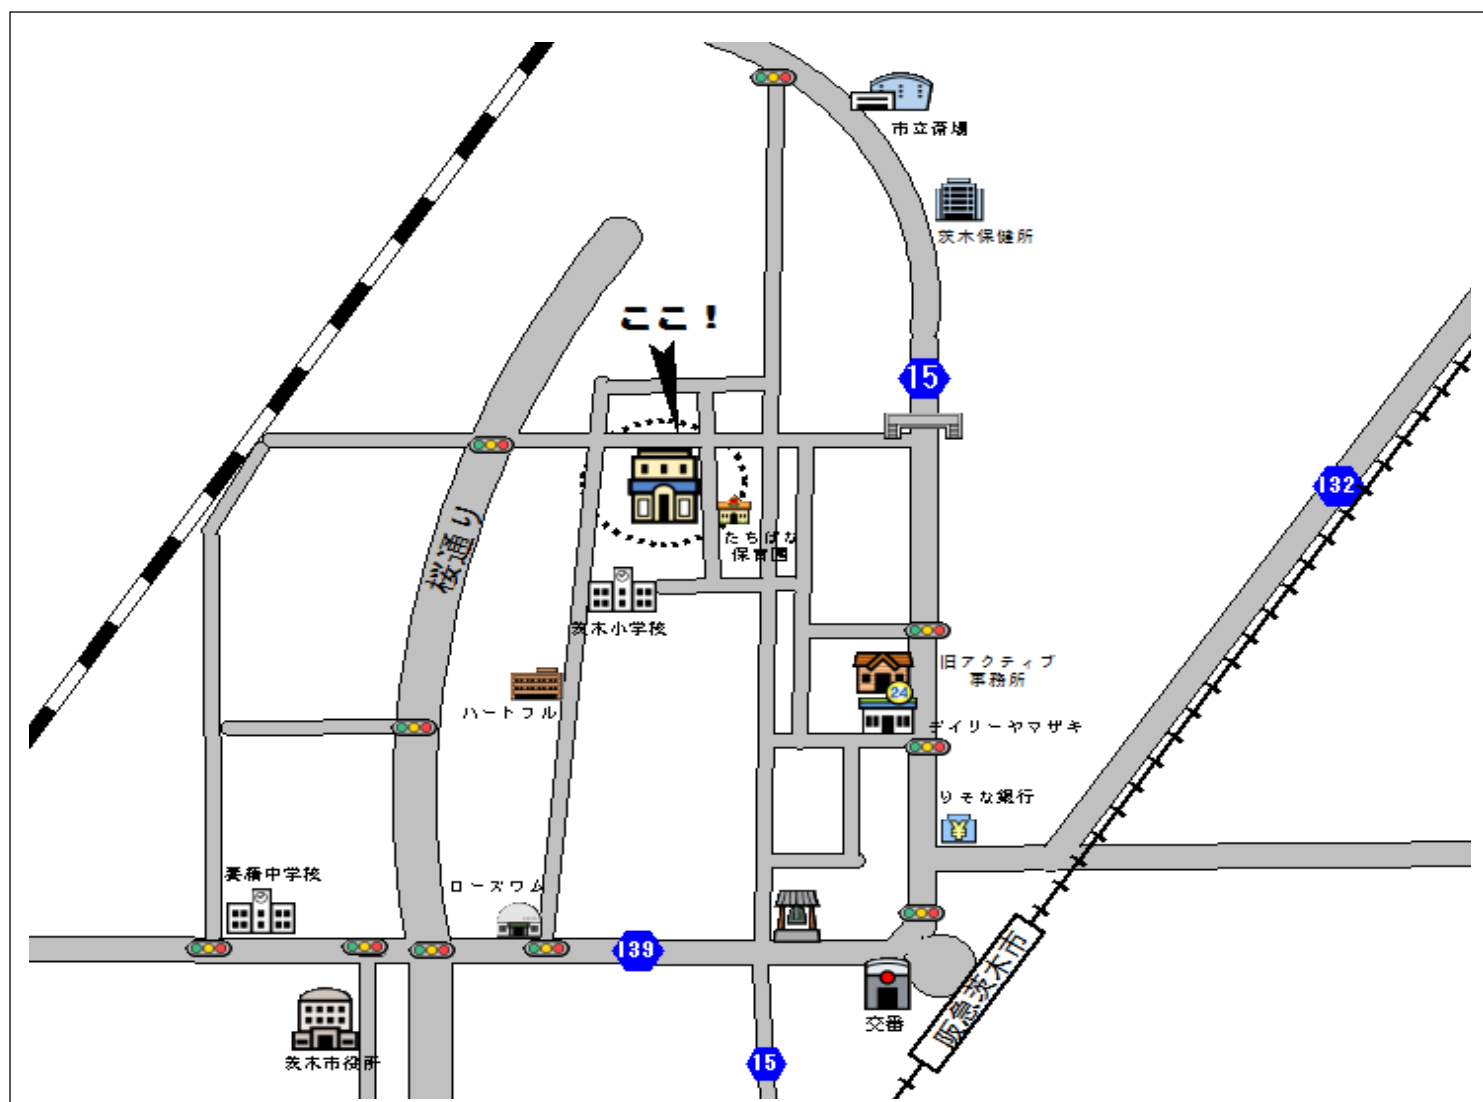

●アクセス

【会場案内】

特定非営利活動法人 アクティブネットワーク

〒567-0819 茨木市片桐町 11 番 16 号

TEL : 072-626-0911

阪急茨木市駅より徒歩 15 分

* お車での来場はご遠慮ください。